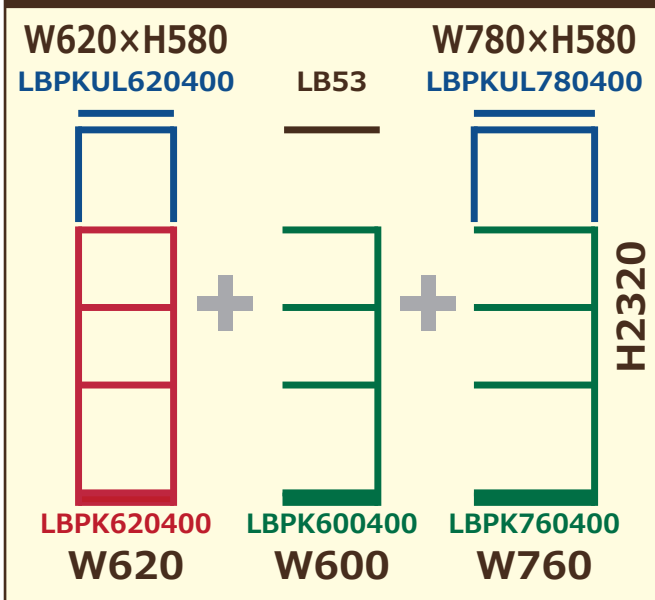

●PACK-LB

基本ユニット		
LBPK620280×1		¥20,023
連結ユニット		
LBPK600280×1		¥14,871
上置きユニット H580		
LBPKUL620280×1		¥10,206

パック価格 <10%OFF>

合計価格 **¥45,100** (税込)

PACK-LBユニットの組み合わせ例 W1600~1980

W1600×D280プラン

●パーツ単品購入

側板	LB27×4	¥20,736
棚板	LB31×4	¥5,184
棚板	LB33×8	¥14,688
マルチバー	LB11×2	¥1,080
マルチバー	LB13×4	¥2,592
L型金具	LB80×9	¥4,860
ベース金具	LB85×3	¥1,620
幅木カット加工代		¥2,160
側板	LB23×4	¥7,344
エクステンション	LB31AEX×1	¥4,536
エクステンション	LB33AEX×1	¥5,508
棚板	LB33×1	¥1,836
L型金具	LB80×5	¥2,160
高さカット加工代		

合計価格 **¥77,004** (税込)

●PACK-LB

基本ユニット		
LBP Kul 400280×1		¥17,884
連結ユニット		
LBP Kul 600280×2		¥29,742
上置きユニット H580		
LBP Kul 400580×1		¥9,331
上置きユニット H580		
LBP Kul 620580×1		¥10,206
棚板	LB33×1	¥1,836
L型金具	LB80×1	¥540

パック価格 <10%OFF>

合計価格 **¥69,539** (税込)

※PACK-LB以外は通常価格です

W1980×D400プラン

●パーツ単品購入

側板	LB47×4	¥24,624
棚板	LB53×8	¥17,280
棚板	LB54×4	¥10,688
マルチバー	LB13×4	¥2,592
マルチバー	LB14×2	¥1,512
L型金具	LB80×9	¥4,860
ベース金具	LB85×3	¥1,620
幅木カット加工代		¥2,160
側板	LB43×4	¥8,640
エクステンション	LB53AEX×1	¥6,264
エクステンション	LB54AEX×1	¥7,020
棚板	LB53×1	¥2,160
L型金具	LB80×5	¥2,700
高さカット加工代		¥2,160