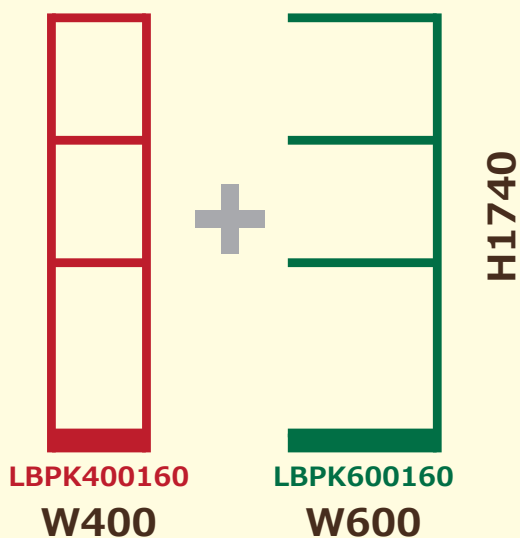

PACK-LBユニットの組み合わせ例 W1000~1220

W1000×D160プラン

●パーツ単品購入

側板	LBS127×3	¥12,636
棚板	LBS131×4	¥4,320
棚板	LB133×4	¥6,048
マルチバー	LB11×2	¥1,080
マルチバー	LB13×2	¥1,296
L型金具	LB80×6	¥3,240
ベース金具	LB85×2	¥1,080
幅木カット加工代		¥1,620

合計価格 **¥31,320** (税込)

●PACK-LB

基本ユニット		
LBPK400160×1		¥15,357
連結ユニット		
LBPK600160×1		¥12,830

パック価格 <10%OFF>

合計価格 **¥28,187** (税込)

W1160×D160プラン

●パーツ単品購入

側板	LBS127×3	¥12,636
棚板	LBS131×4	¥4,320
棚板	LB134×4	¥6,912
マルチバー	LB11×2	¥1,080
マルチバー	LB14×2	¥1,512
L型金具	LB80×6	¥3,240
ベース金具	LB85×2	¥1,080
幅木カット加工代		¥1,620

合計価格 **¥32,400** (税込)

●PACK-LB

基本ユニット		
LBPK400160×1		¥15,357
連結ユニット		
LBPK760160×1		¥13,802

パック価格 <10%OFF>

合計価格 **¥29,159** (税込)

W1220×D280プラン

W620×H580
LBPKUL620280

●パーツ単品購入