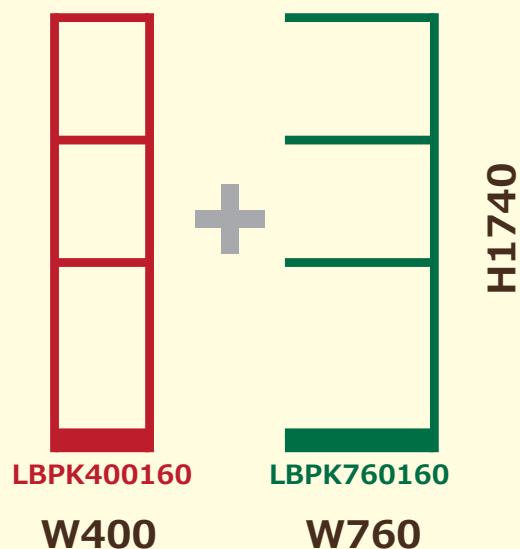

PACK-LBユニットの組み合わせ例 W1000~1220

W1000×D160プラン

●パーツ単品購入

側板	LBS127×3	¥12,636
棚板	LBS131×4	¥4,320
棚板	LB133×4	¥6,048
マルチバー	LB11×2	¥1,080
マルチバー	LB13×2	¥1,296
L型金具	LB80×6	¥3,240
ベース金具	LB85×2	¥1,080
幅木カット加工代		¥1,620

合計価格 **¥31,320** (税込)

●PACK-LB

基本ユニット		
LBPK400160×1		¥15,357
連結ユニット		
LBPK600160×1		¥12,830

パック価格 <10%OFF>

合計価格 **¥28,187** (税込)

W1160×D160プラン

●パーツ単品購入

側板	LBS127×3	¥12,636
棚板	LBS131×4	¥4,320
棚板	LB134×4	¥6,912
マルチバー	LB11×2	¥1,080
マルチバー	LB14×2	¥1,512
L型金具	LB80×6	¥3,240
ベース金具	LB85×2	¥1,080
幅木カット加工代		¥1,620

合計価格 **¥32,400** (税込)

●PACK-LB

基本ユニット		
LBPK400160×1		¥15,357
連結ユニット		
LBPK760160×1		¥13,802

パック価格 <10%OFF>

合計価格 **¥29,159** (税込)

W1220×D280プラン

W620×H580
LBPKUL620280

●パーツ単品購入