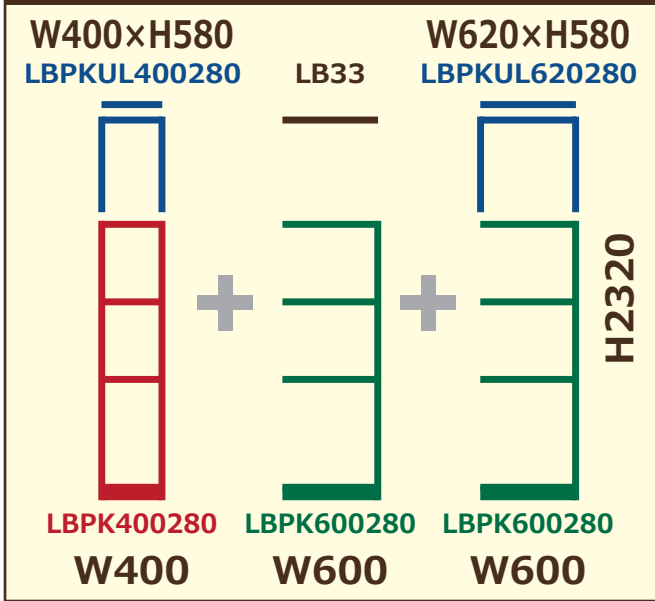

●PACK-LB

基本ユニット		
LBPK620280×1		¥20,023
連結ユニット		
LBPK600280×1		¥14,871
上置きユニット H580		
LBPKUL620280×1		¥10,206

パック価格 <10%OFF>

合計価格 **¥45,100** (税込)

PACK-LBユニットの組み合わせ例 W1600~1980

W1600×D280プラン

●パーツ単品購入

側板	LB27×4	¥20,736
棚板	LB31×4	¥5,184
棚板	LB33×8	¥14,688
マルチバー	LB11×2	¥1,080
マルチバー	LB13×4	¥2,592
L型金具	LB80×9	¥4,860
ベース金具	LB85×3	¥1,620
幅木カット加工代		¥2,160
側板	LB23×4	¥7,344
エクステンション	LB31AEX×1	¥4,536
エクステンション	LB33AEX×1	¥5,508
棚板	LB33×1	¥1,836
L型金具	LB80×5	¥2,160
高さカット加工代		

合計価格 **¥77,004** (税込)

●PACK-LB

基本ユニット		
LBP Kul 400280×1		¥17,884
連結ユニット		
LBP Kul 600280×2		¥29,742
上置きユニット H580		
LBP Kul 400580×1		¥9,331
上置きユニット H580		
LBP Kul 620580×1		¥10,206
棚板	LB33×1	¥1,836
L型金具	LB80×1	¥540