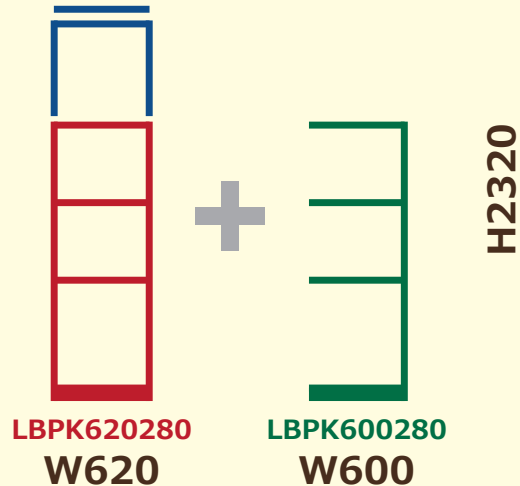

合計価格 **¥31,320** (税込)

●PACK-LB

基本ユニット		
LBPK400160×1		¥15,357
連結ユニット		
LBPK600160×1		¥12,830

パック価格 <10%OFF>

合計価格 **¥28,187** (税込)

W1160×D160プラン

●パーツ単品購入

側板	LBS127×3	¥12,636
棚板	LBS131×4	¥4,320
棚板	LB134×4	¥6,912
マルチバー	LB11×2	¥1,080
マルチバー	LB14×2	¥1,512
L型金具	LB80×6	¥3,240
ベース金具	LB85×2	¥1,080
幅木カット加工代		¥1,620

合計価格 **¥32,400** (税込)

●PACK-LB

基本ユニット		
LBPK400160×1		¥15,357
連結ユニット		
LBPK760160×1		¥13,802

パック価格 <10%OFF>

合計価格 **¥29,159** (税込)

W1220×D280プラン

W620×H580
LBPKUL620280

●パーツ単品購入

側板	LB27×3	¥15,552
棚板	LB33×8	¥14,688
マルチバー	LB13×4	¥2,592
L型金具	LB80×6	¥3,240
ベース金具	LB85×2	¥1,080
幅木カット加工代		¥1,620
側板	LB23×2	¥3,672
エクステンション	LB33AEX×1	¥5,508
L型金具	LB80×2	¥1,080
高さカット加工代		¥1,080

合計価格 **¥50,112** (税込)

●PACK-LB

基本ユニット		
LBPK620280×1		¥20,023
連結ユニット		
LBPK600280×1		¥14,871
上置きユニット H580		
LBPKUL620280×1		¥10,206

パック価格 <10%OFF>

合計価格 **¥45,100** (税込)

PACK-LBユニットの組み合わせ例 W1600~1980

W1600×D280プラン

●パーツ単品購入

側板	LB27×4	¥20,736
棚板	LB31×4	¥5,184
棚板	LB33×8	¥14,688
マルチバー	LB11×2	¥1,080
マルチバー	LB13×4	¥2,592
L型金具	LB80×9	¥4,860
ベース金具	LB85×3	¥1,620
幅木カット加工代		¥2,160
側板	LB23×4	¥7,344
エクステンション	LB31AEX×1	¥4,536
エクステンション	LB33AEX×1	¥5,508
棚板	LB33×1	¥1,836
L型金具	LB80×5	¥2,160
高さカット加工代		